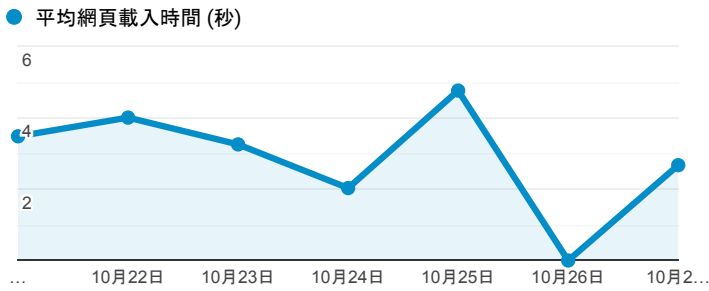

報表03\_內容

2019年10月21日 - 2019年10月27日

所有使用者  
100.00% 個工作階段

網頁載入平均需時 (秒)

瀏覽量 (依網頁分組)

網頁載入平均需時 (秒)和瀏覽量 (依 網頁 分組)

網頁	平均網頁載入時間 (秒)	網頁瀏覽量
/index_detail.cshtml?srv=3&category=14	6.49	72
/	3.95	2,443
/index_detail.aspx?srv=3&pg=20	3.42	1
/index_detail.aspx?srv=3&category=50&pg=7	2.67	15
/index_detail.cshtml?srv=3&category=26	2.24	2
/index_detail.aspx?srv=3&category=16	1.48	20
/index_detail.aspx?srv=3&category=50&pg=9	1.17	2
/ePortfolio/index.aspx	0.61	222
?fbclid=IwAR14xFG6NdxqH73aLXINf6ttCvbtJebGTEA_HGu-Rlcj-FfbWrkf6uvWIA	0.00	1
/activity_105-2_game1.aspx	0.00	2

造訪和新造訪率 (依 關鍵字 分組)

關鍵字	工作階段	新工作階段百分比
(not provided)	694	66.86%
(not set)	3	66.67%

網頁載入平均需時 (秒) (依瀏覽器分組)

瀏覽器	平均網頁載入時間 (秒)
Safari	4.55
Chrome	3.02