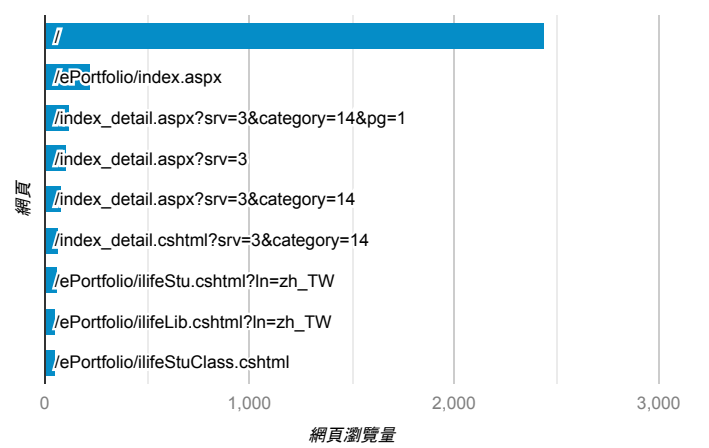

報表03\_內容

2019年10月21日 - 2019年10月27日

所有使用者  
100.00% 個工作階段

網頁載入平均需時 (秒)

瀏覽量 (依網頁分組)

網頁載入平均需時 (秒)和瀏覽量 (依 網頁 分組)

網頁	平均網頁載入時間 (秒)	網頁瀏覽量
/index_detail.cshtml?srv=3&category=14	6.49	72
/	3.95	2,443
/index_detail.aspx?srv=3&pg=20	3.42	1
/index_detail.aspx?srv=3&category=50&pg=7	2.67	15
/index_detail.cshtml?srv=3&category=26	2.24	2
/index_detail.aspx?srv=3&category=16	1.48	20
/index_detail.aspx?srv=3&category=50&pg=9	1.17	2
/ePortfolio/index.aspx	0.61	222
?fbclid=IwAR14xFG6NdxqH73aLXINf6ttCvbtJebGTEA_HGu-Rlcj-FfbWrkf6uvWIA	0.00	1
/activity_105-2_game1.aspx	0.00	2

造訪和新造訪率 (依 關鍵字 分組)

關鍵字	工作階段	新工作階段百分比
(not provided)	694	66.86%
(not set)	3	66.67%

網頁載入平均需時 (秒) (依瀏覽器分組)

瀏覽器	平均網頁載入時間 (秒)
Safari	4.55
Chrome	3.02